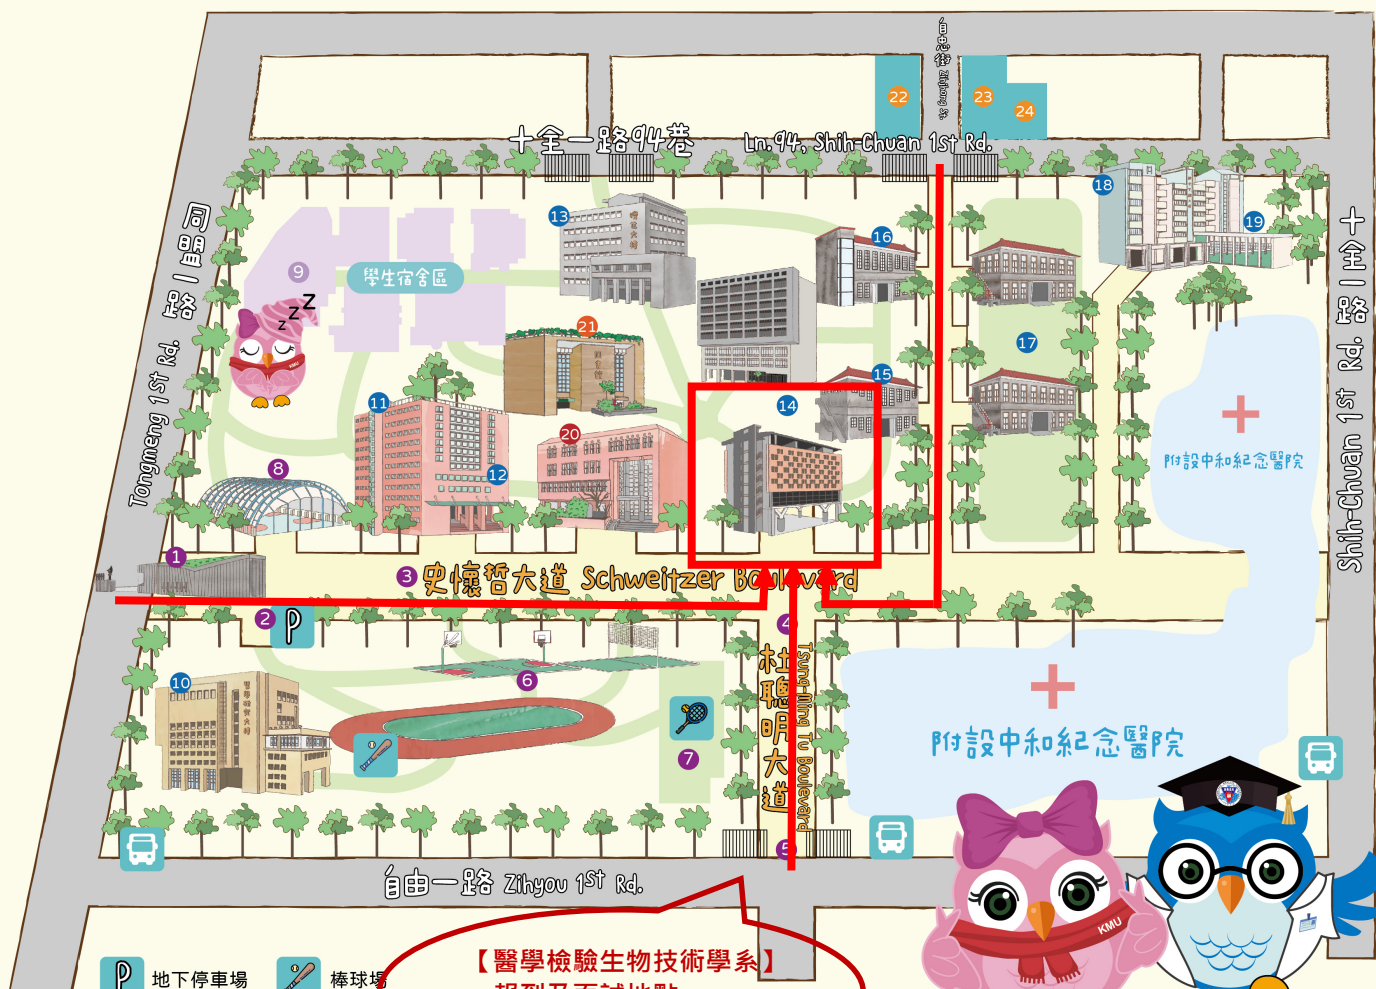

115 學年度高雄醫學大學甄選「申請入學」 第二階段指定項目甄試通知單

※ 交通資訊與周邊導覽

一、大眾運輸

- (1) 搭乘台鐵至高雄站，由後站出口距本校約兩公里，車程約 5 分鐘。
- (2) 高鐵左營站下車轉搭捷運至後驛站 2 號出口步行至本校(約 10 分鐘)；或可直接於高鐵站搭計程車沿大中路於自由路右轉，再於同盟路左轉即達本校(約 17 分鐘)。
- (3) 高雄捷運後驛站 2 號出口，循察哈爾街步行 800 公尺即抵本校自由路西側門(例假日側門不開放)；或可轉搭附設醫院接駁公車或高雄市公車抵達本校。

二、自行開車

- (1) 開車沿中山高速公路南下，下「鼎金交流道」於民族路左轉，再於同盟路右轉，即達本校。
- (2) 下「九如交流道」沿九如路往火車站方向，於自由路右轉，遇同盟路右轉，即達本校。

三、停車資訊(本校空間有限，未開放校園內臨時停車)

- (1) 同盟路、自由路上路邊收費停車格。
- (2) 十全山東民營收費停車場(十全一路 41 號)。
- (3) 自由一路民營收費停車場(察哈爾一街 22 號)。

四、相關交通查詢網站

- (1) 國營臺灣鐵路股份有限公司
(<https://www.railway.gov.tw/>)
- (2) 高雄捷運全球資訊網
(<https://www.krtc.com.tw/>)
- (3) 高雄市公車動態資訊
(<https://ibus.tbkc.gov.tw/ibus/>)
- (4) 高雄旅遊網
(<https://khh.travel/>)

高雄醫學大學

Kaohsiung Medical University Campus Map

校園地圖

- 地下停車場
- 網球場
- 棒球場
- 公車站

【醫學檢驗生物技術學系】
報到及面試地點：
國際學術研究大樓 3 樓

- 1 同盟路校門
University Main Gate on Tongmeng Rd.
- 2 地下停車場
Underground Parking Lot
- 3 史懷哲大道
Schweitzer Boulevard
- 4 杜聰明大道
Tsung-Ming Tu Boulevard
- 5 自由路校門
University Gate on Zhiyou Rd.
- 6 運動場
Sports Field
- 7 網球場
Tennis Courts
- 8 綜合球場暨集會場
Multi-purpose Sports Arena
- 9 學生宿舍A館(「國際學生宿舍」預定地)
Building A, Student Dormitory
- 10 醫學研究大樓
Medical Research Building
- 11 第一教學大樓
First Teaching Building
- 12 高醫國際會議中心/演藝廳
Performance Hall, KMU International Convention Center
- 13 濟世大樓
Chi-Shih Building
- 14 國際學術研究大樓
International Academic Research Building
- 美食街/全家超商
Food Court /Family Mart
- 高醫國際會議中心 A廳/B廳
Hall A/Hall B, KMU International Convention Center
- 15 第二棟紀念大樓
KMU Second Historic Building
- 16 高醫校史暨醫學人文館
Museum of KMU History & Medical Humanity
- 17 第一棟紀念大樓
KMU First Historic Building
- 18 綜合實驗大樓
Laboratory Complex Building
- 19 高醫國際會議中心/大講堂
Grand Auditorium, KMU International Convention Center
- 20 勵學大樓
Li-Hsueh Building
- 21 圖書館
Library
- 22 附設課後托育中心
KMU Affiliated After-School Child-Care Center
- 23 附設幼兒園
KMU Affiliated Kindergarten
- 24 生技教育館
Biotechnology Laboratory Building